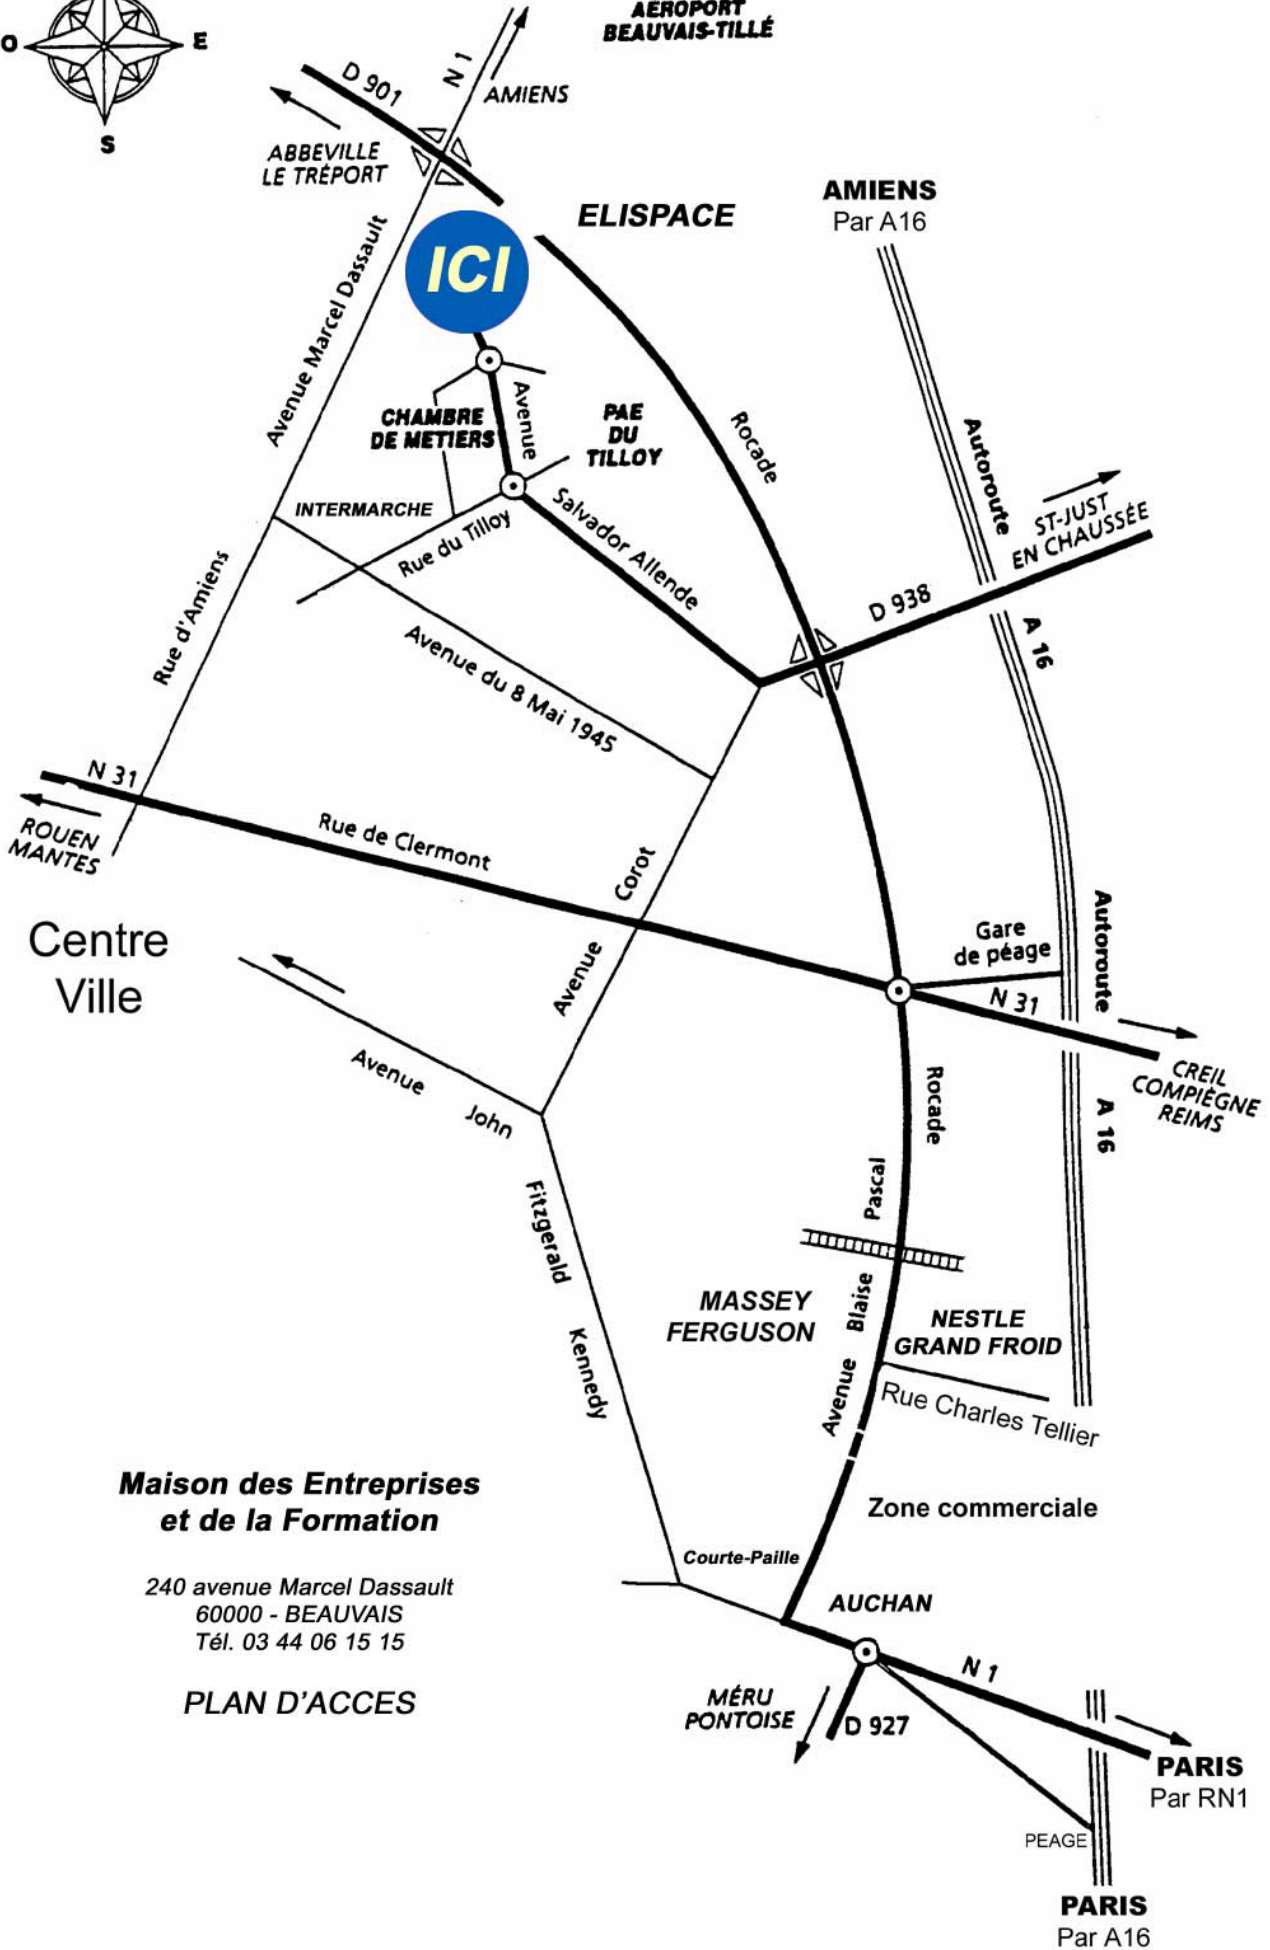

**AÉROPORT
BEAUVAIS-TILLÉ**

**Maison des Entreprises
et de la Formation**

240 avenue Marcel Dassault
60000 - BEAUVAIS
Tél. 03 44 06 15 15

PLAN D'ACCES